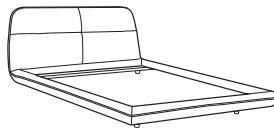

### ABMESSUNGEN

H 900 mm - B 1644 mm - L 2282 mm - SH 240 mm -

### ABMESSUNGEN

H 900 - mm  
B 1644 - mm  
L 2282 - mm  
SH 240 - mm

bett 160 x 200

### ABMESSUNGEN

H 900 - mm  
B 1720 - mm  
L 2250 - mm  
SH 240 - mm

bett 180 x 200

### ABMESSUNGEN

H 900 - mm  
B 1920 - mm  
L 2250 - mm  
SH 240 - mm

bett 193,04 x 203.2 (king size)