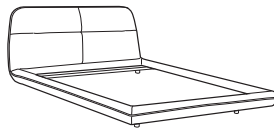

Weitere Größen

bett 152,4 x 203.2 (queen size)

ABMESSUNGEN

H 900 - mm
B 1644 - mm
L 2282 - mm
SH 240 - mm