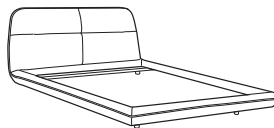

### ABMESSUNGEN

H 900 mm - B 1644 mm - L 2282 mm - SH 240 mm -

### ABMESSUNGEN

H 900 - mm  
B 1644 - mm  
L 2282 - mm  
SH 240 - mm

bett 160 x 200

### ABMESSUNGEN

H 900 - mm  
B 1720 - mm  
L 2250 - mm  
SH 240 - mm

bett 180 x 200

### ABMESSUNGEN

H 900 - mm  
B 1920 - mm  
L 2250 - mm  
SH 240 - mm

bett 193,04 x 203.2 (king size)