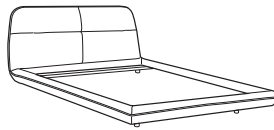

## BETT 152,4 x 203.2 (QUEEN SIZE)

### ABMESSUNGEN

H 900 mm - B 1644 mm - L 2282 mm - SH 240 mm -

### ABMESSUNGEN

H 900 - mm  
B 1644 - mm  
L 2282 - mm  
SH 240 - mm

bett 160 x 200

### ABMESSUNGEN

H 900 - mm  
B 1720 - mm  
L 2250 - mm  
SH 240 - mm

bett 180 x 200