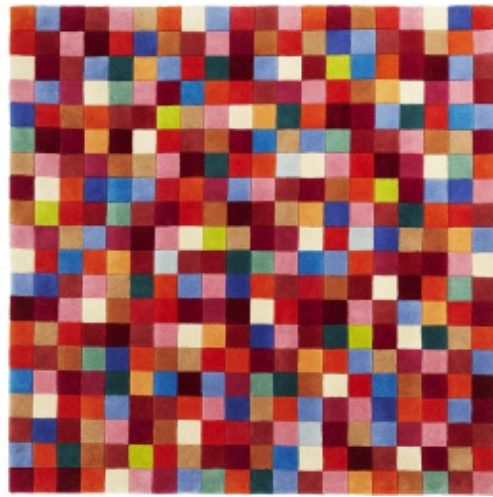

ligne roset®

SOFT TILE

Designer

Carmen Stallbaumer

Beschreibung

Mehrfarbiger Teppiche,
bestehend aus vielen
ziselierten Quadraten.

Teppich 200x200cm,
handgetuftet und ziseliert, 100
% Wolle. Ausführungen
rot/rosarot oder mehrfarbig.
Auch nach Maß erhältlich.

Technische Daten

Weitere Informationen auf

<http://lignerose.com>

© Ligne Roset 2016

SOFT TILE ROUGE / ROSE (ROT / ROSA)

Abmessung

B 2000 mm - L 2000 mm -

Weitere Größen

SOFT TILE ROUGE / ROSE
(ROT / ROSA)

Abmessung

B 2000 - mm

L 2000 - mm

SOFT TILE ROUGE / ROSE (ROT / ROSA) PREIS PRO M² -
MASSE NACH WAHL

Abmessung