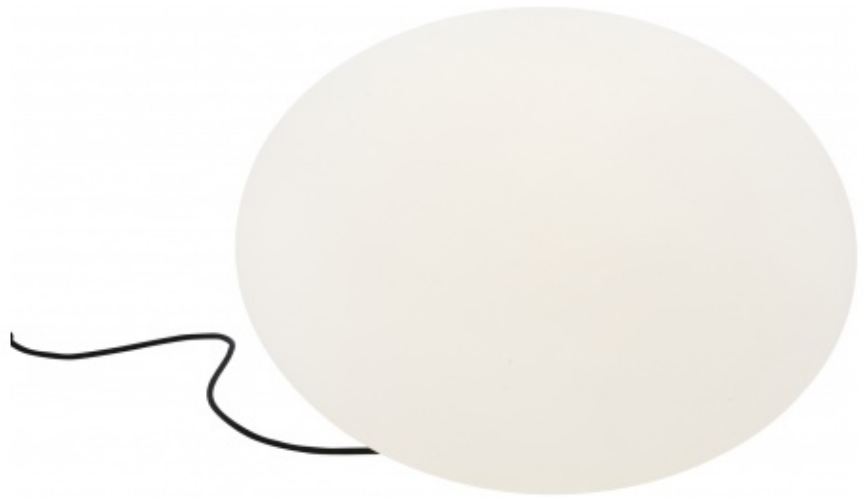

ligne roset®

GLOBE OUTDOOR

Designer

Beschreibung

Kugelförmige Leuchte, die auf einer Terrasse oder in einem Raum ein sehr angenehmes Ambiente erzeugt.

Tisch-/Bodenleuchte Outdoor,
Schirm aus Polyethylen weiß,
Kabel schwarz, mit
Handscharter.

Technische Daten

Weitere Informationen auf

<http://lignerose.com>

© Ligne Roset 2016

TISCHLEUCHTE INDOOR / OUTDOOR

Abmessung

H 400 mm -

Ø

550 mm

Weitere Größen

TISCHLEUCHTE INDOOR / OUTDOOR

Abmessung

H 400 - mm

Ø

550 - mm