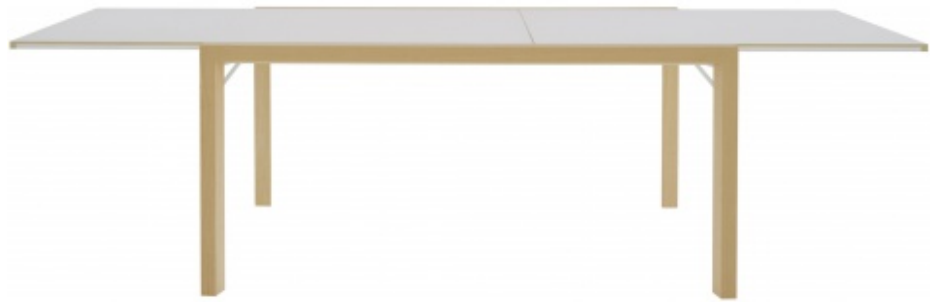

DARIA

Designer
Ligne Roset

Beschreibung

DARIA ist ein kompakter rechteckiger Esstisch, der sich leicht ausziehen lässt. Er verbindet eine Struktur aus Massivholz in Esche (Ausführung: naturfarben oder anthrazit gebeizt) und besonders strapazierfähige Platten mit dem bewährten, von dem EXTENSIA Tisch bekannten, Ausziehsystem.

Struktur mit Längsstreben und Füßen aus massivem Buchenholz mit Furnier Esche. Platte entweder Vollmaterial Feinsteinzeug 6 mm stark auf Glasträgerplatte (Gesamtstärke 12 mm) oder Hochdrucklaminat Fenix NTM auf MDF-Platte Stärke 22 mm mit Kanten in schwarzem ABS (Platte Fenix schwarz) bzw. in Esche (Platte Fenix weiß). Ausziehmechanik mit Stahlprofilen und Kugellager. Kreuzförmige Verbindungsstreben Metall Lack weiß oder schwarz. Tisch für 6 Personen in geschlossenem Zustand und 10 Personen in offenem Zustand geeignet (Länge 277 cm).

Technische Daten

More info at
<http://lignerose.com>

© Ligne Roset 2016

ESSTISCH PLATTE LAMINAT FENIX WEISS GESTELL ESCHENATUR

Dimensions

H 75 cm - B 158 cm - T 100 cm -

Other sizes

ESSTISCH
PLATTE LAMINAT
FENIX WEISS
GESTELL ESCHENATUR

Dimensions
H 75 - cm
B 158 - cm
T 86 - cm